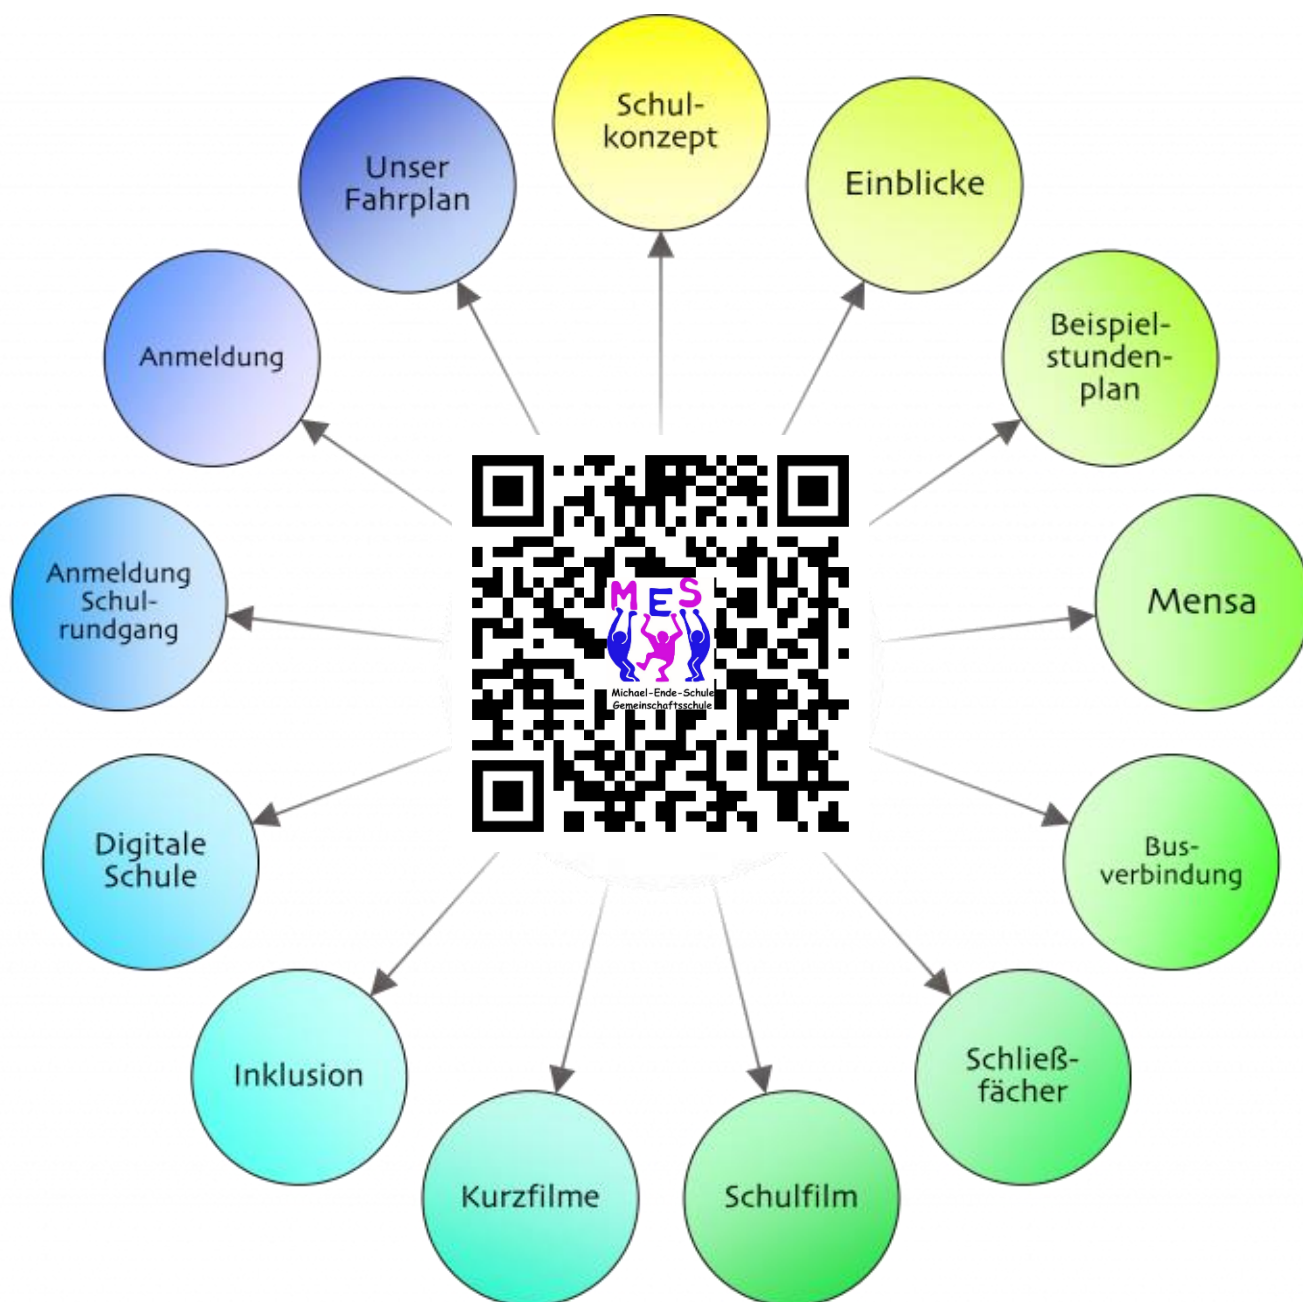

Michael-Ende-Gemeinschaftsschule – Individuelle und virtuelle Schulführungen

Liebe zukünftige Fünftklässler*innen,
liebe Eltern,

die **Michael-Ende-Gemeinschaftsschule** bietet

am **15.02.2023**

zwischen **16 und 19 Uhr**

individuelle Schulführungen

an der Schönborn-Allee 30 an.

Diese dauern ca. 30 Minuten und finden zur vollen oder halben Stunde statt.

Anmeldung unter info@mes-gms.de oder QR-Code scannen!

Gerne können Sie sich auch auf unserer Website (www.mes-gms.de) bei einer **virtuellen Schulführung** über unser Konzept informieren.