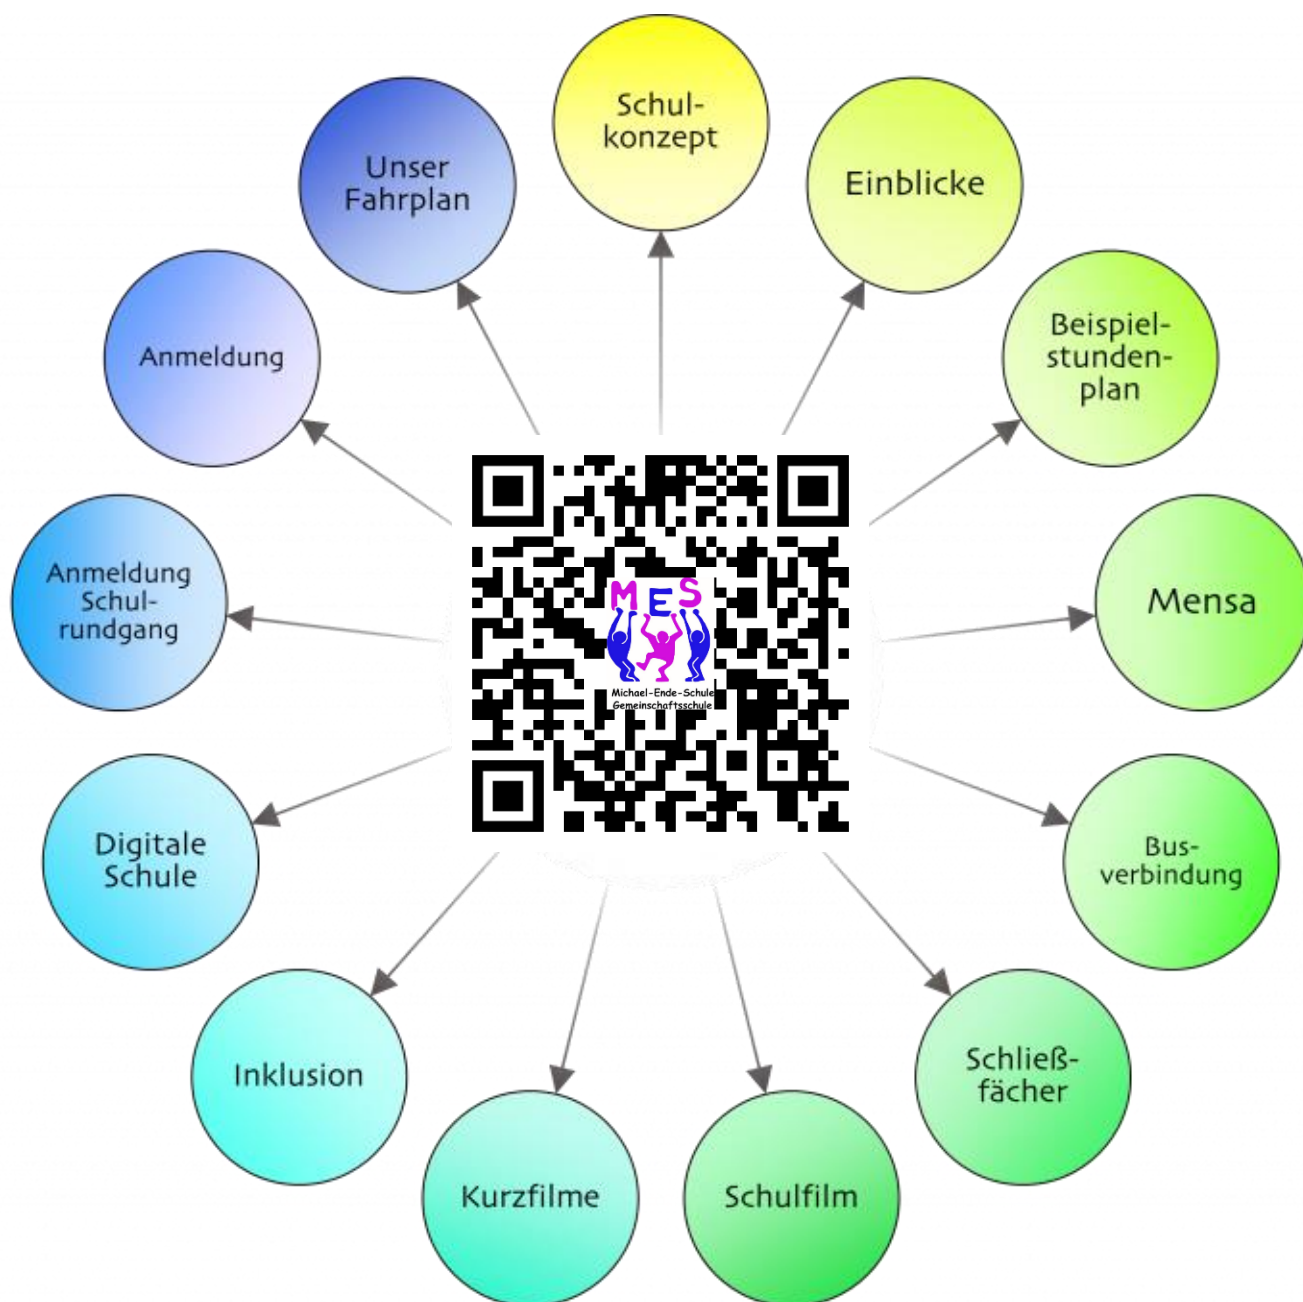

am **15.02.2023**

zwischen **16 und 19 Uhr**

individuelle Schulführungen

an der Schönborn-Allee 30 an.

Diese dauern ca. 30 Minuten und finden zur vollen oder halben Stunde statt.

Anmeldung unter inf@mes-gms.de oder QR-Code scannen!

Gerne können Sie sich auch auf unserer Website (www.mes-gms.de) bei einer **virtuellen Schulführung** über unser Konzept informieren.

Über Ihren Besuch und Ihr Interesse an unserer Schule würden wir uns sehr freuen.